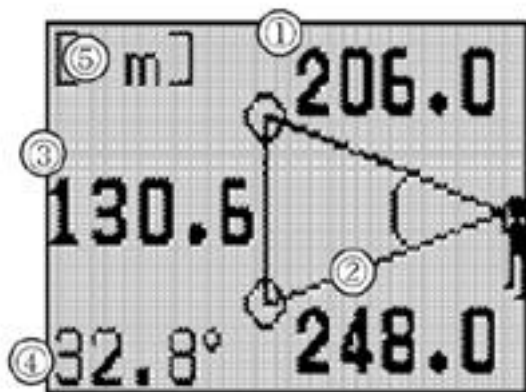

Laserový dálkoměr s výškoměrem

Nikon Forestry 550

□

□

- Snadná obsluha, jediným stisknutím tlačítka změříte aktuální, horizontální vzdálenost, převýšení a vertikální úhel. V režimu měření výšek změříte výšku stromu.
- Výsledky jsou okamžitě zobrazeny současně na dvou displejích, vnitřním záměrném i na bočním LCD panelu.
- Volitelná preference priority zaměřovaného cíle umožňuje změřit podle nastavení buď bližší cíle (*1st*) nebo vzdálenější cíle (*Dst*) □
- Měřitelné vzdálenosti: 10-500m přesnost dálkoměru: 0,5m v rozsahu 10-99,5m, od 100m dále pak krok 1,0 m
- Kvalitní dalekohled (*6- ti násobné zvětšení*)
- Očnice upravená i pro uživatele v brýlích s možností dioptrické korekce
- Kompaktní, lehký design pro příjemné ovládání jednou rukou
- Možnost postupného měření různých vzdáleností (*SCAN mód*)
- Vodě-odolné provedení (*neumožňuje však měření pod vodou*)

Display v monokuláru:

1. Vzdálenost přímou vzdálenost
Rozměry: 120x120x120 mm, váha: 1,2 kg

1. Vzdálenost přímou zaměřovanému bodu
Cena dálkoměru je 800 Kč bez DPH, jsme schopni na Vaše požádání jej předvést